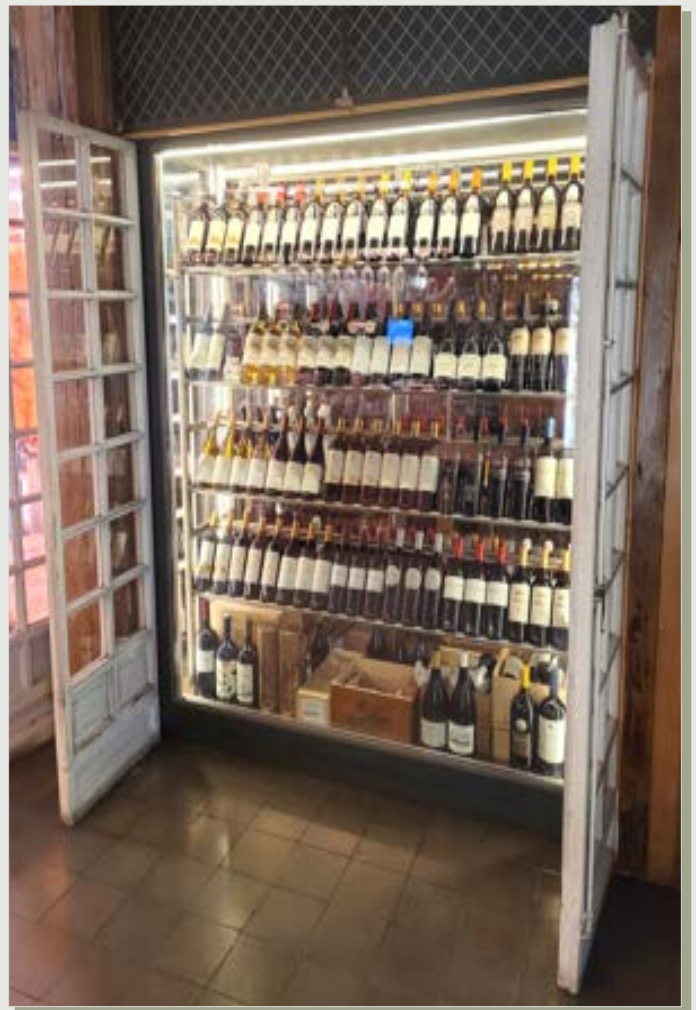

# VINOTECAS

Expositores de bebidas para vinos tintos o blancos, cavas, cervezas o licores.  
Posibilidad de incluir varias zonas con temperaturas diferentes o para otros artículos.  
Estantes interiores para exposición de botellas en posición horizontal, vertical o inclinadas.  
Decoración exterior en inoxidable, lacadas a color, madera y otros acabados.  
Iluminación LED. Puertas abatibles o correderas. Control digital de temperatura.

 Equipo frigorífico Incorporado

 Equipo frigorífico remoto

 Vinotecas murales

 Vinotecas colgantes.

 Cuelgacopas.

# INTERIORES

**Expositores para carnes.**

**Posibilidad de incluir varias zonas con temperaturas diferentes o para otros artículos.**

**Decoración exterior en inoxidable, lacado a color, madera y otros acabados.**