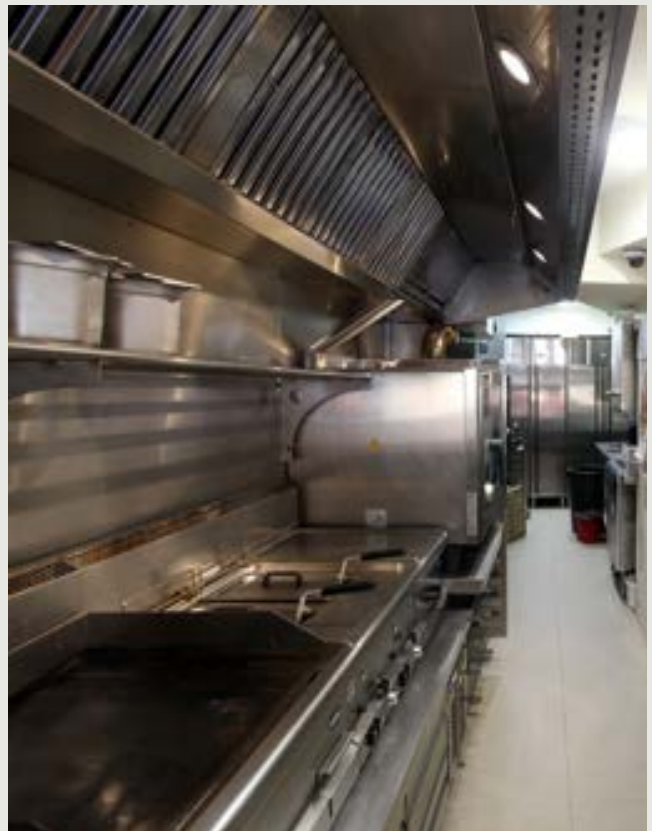

 **Cocinas  
domésticas**

# CAMPANAS

Campanas extractoras murales y centrales fabricadas a medida.

Campanas invertidas para hornos.

Campanas de vahos para zonas de lavado.

Opciones: Iluminación, plénium, aporte de aire, regulación de caudal, inducción, sistema contra incendios incorporado, filtros de lamas o malla, estantes colgantes. Acabados en acero inoxidable, cobre o latón.

# LAVADO

Fregaderos industriales y de gran capacidad.

Mesa de entrada y salida de lavavajillas con carril para cestas, aro de desbarace, rebosadero, rodillos, grifo ducha, guías para almacenaje de cestas de lavado, tolva para basura, puertas...

Estantes murales para cestas.

Estanterías para vajilla.

Encimeras de barra o mostradores completos fabricados en acero inoxidable u otros materiales.

Rodapié, colgadores o guantera, zona de minusválidos, papeleras incorporadas...